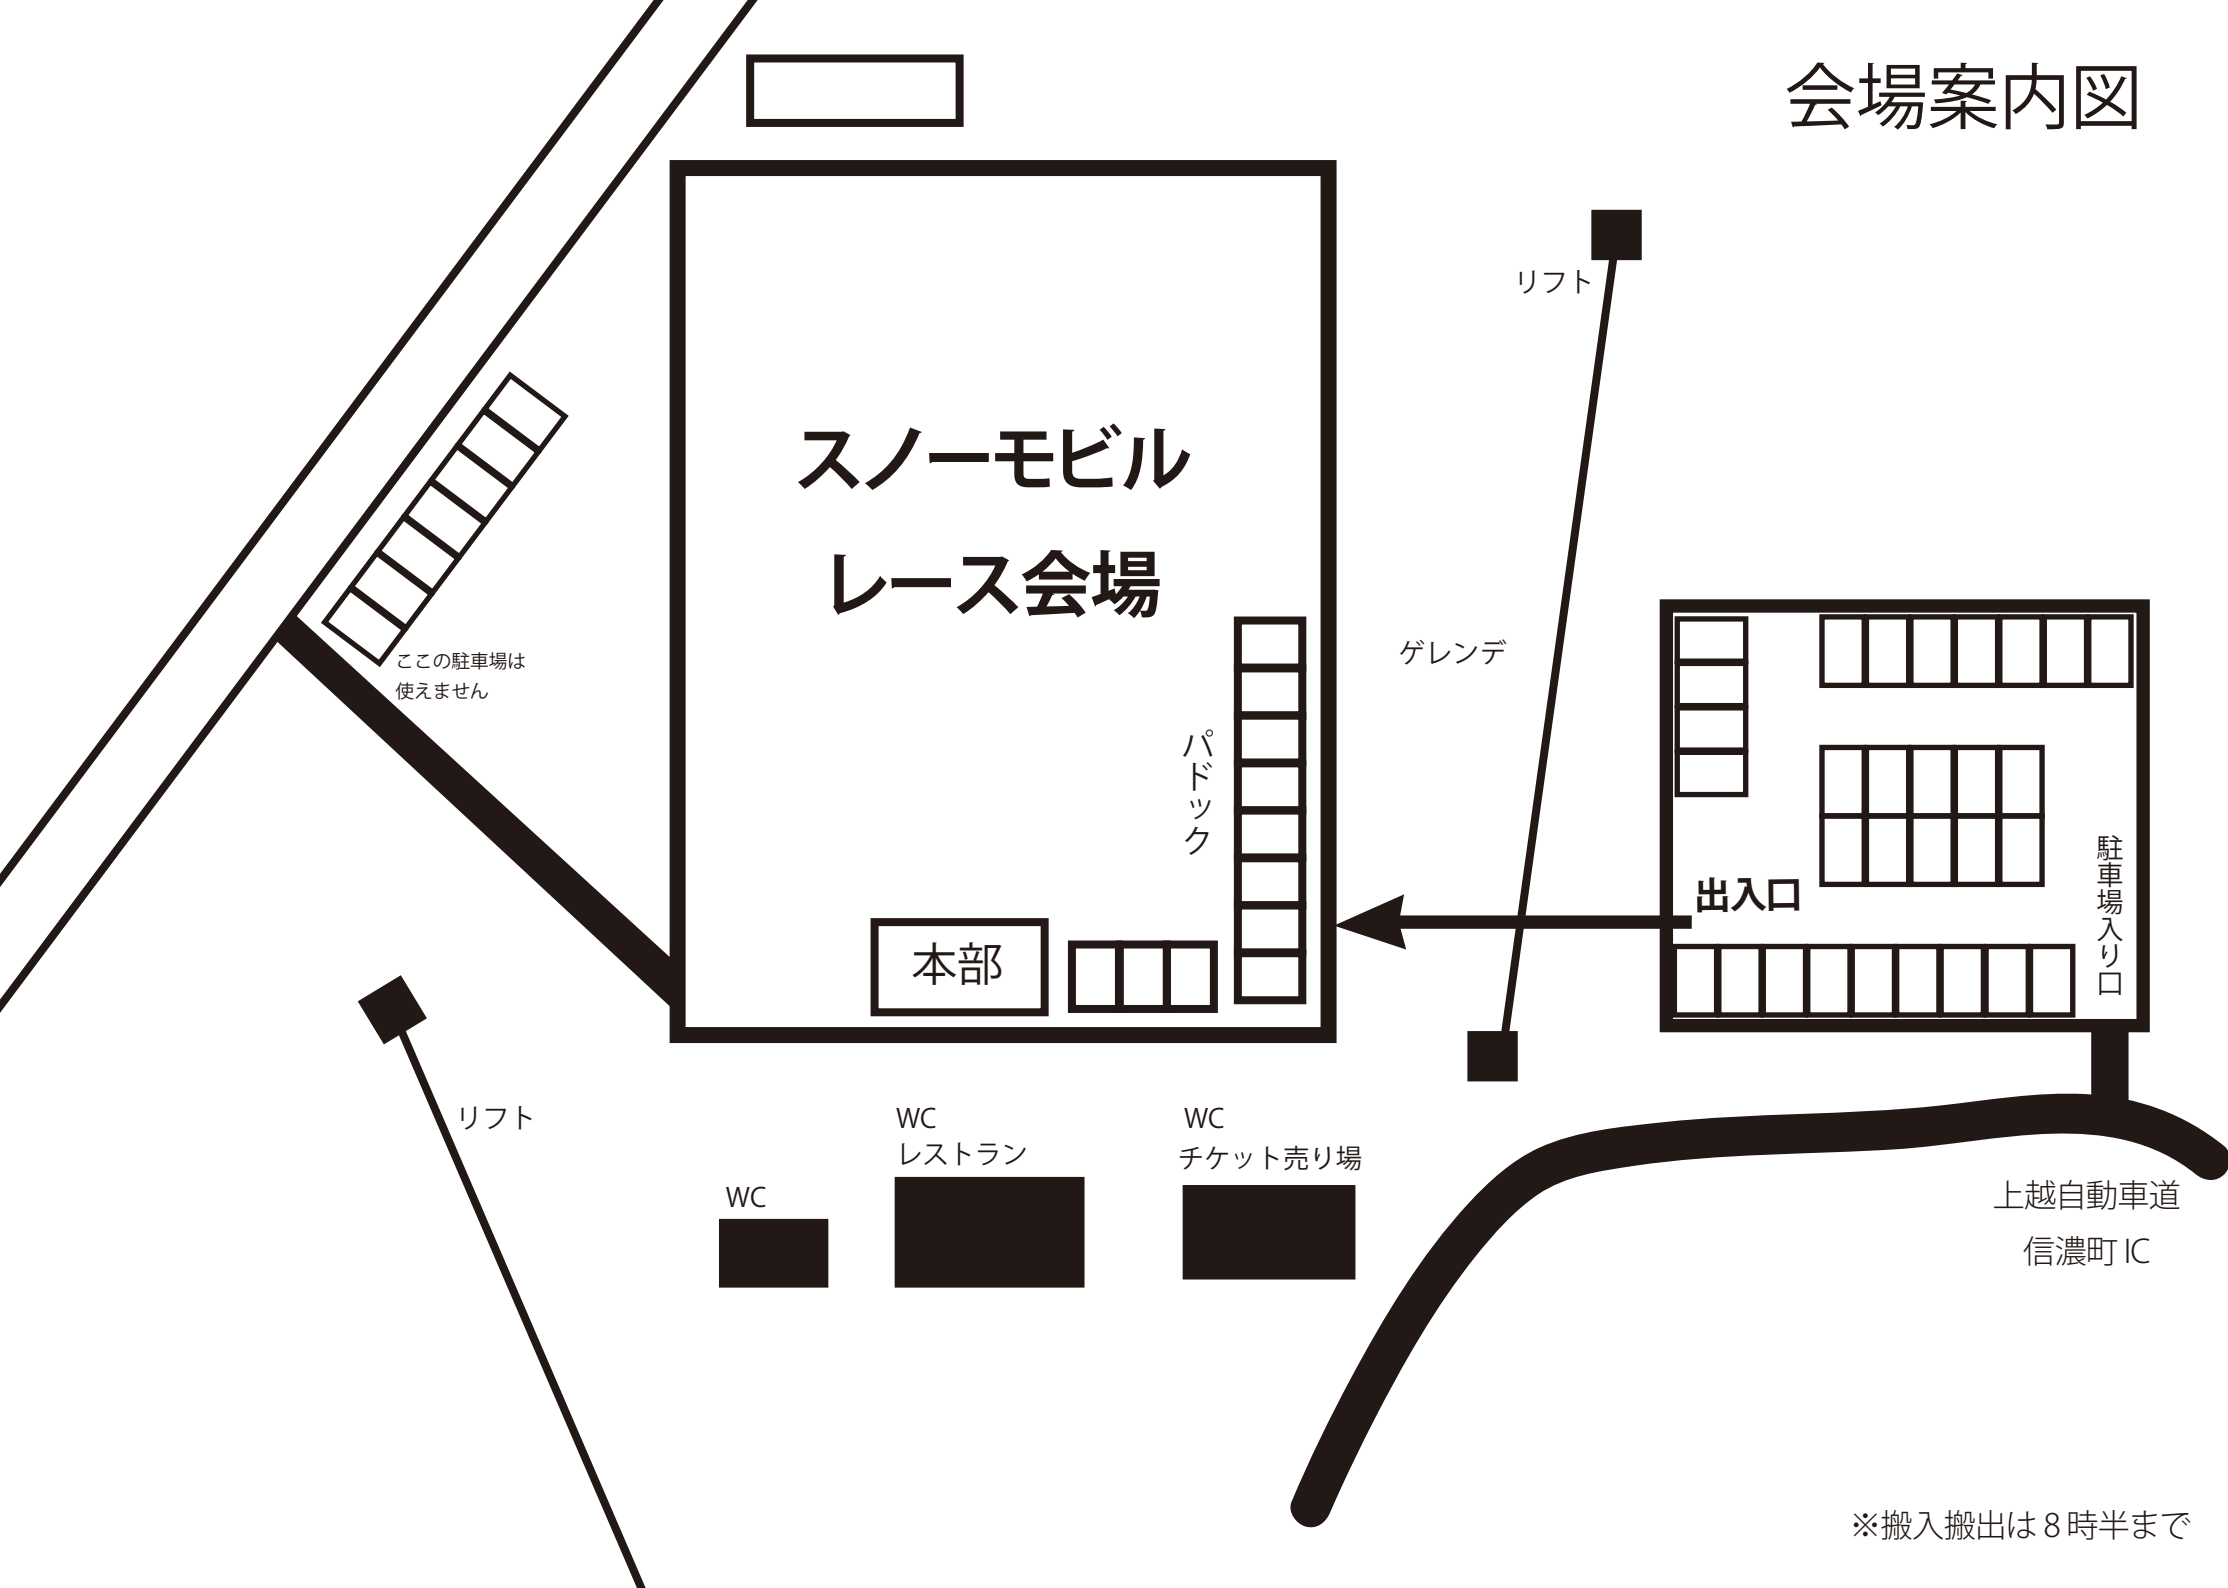

会場案内図

※搬入搬出は8時半まで