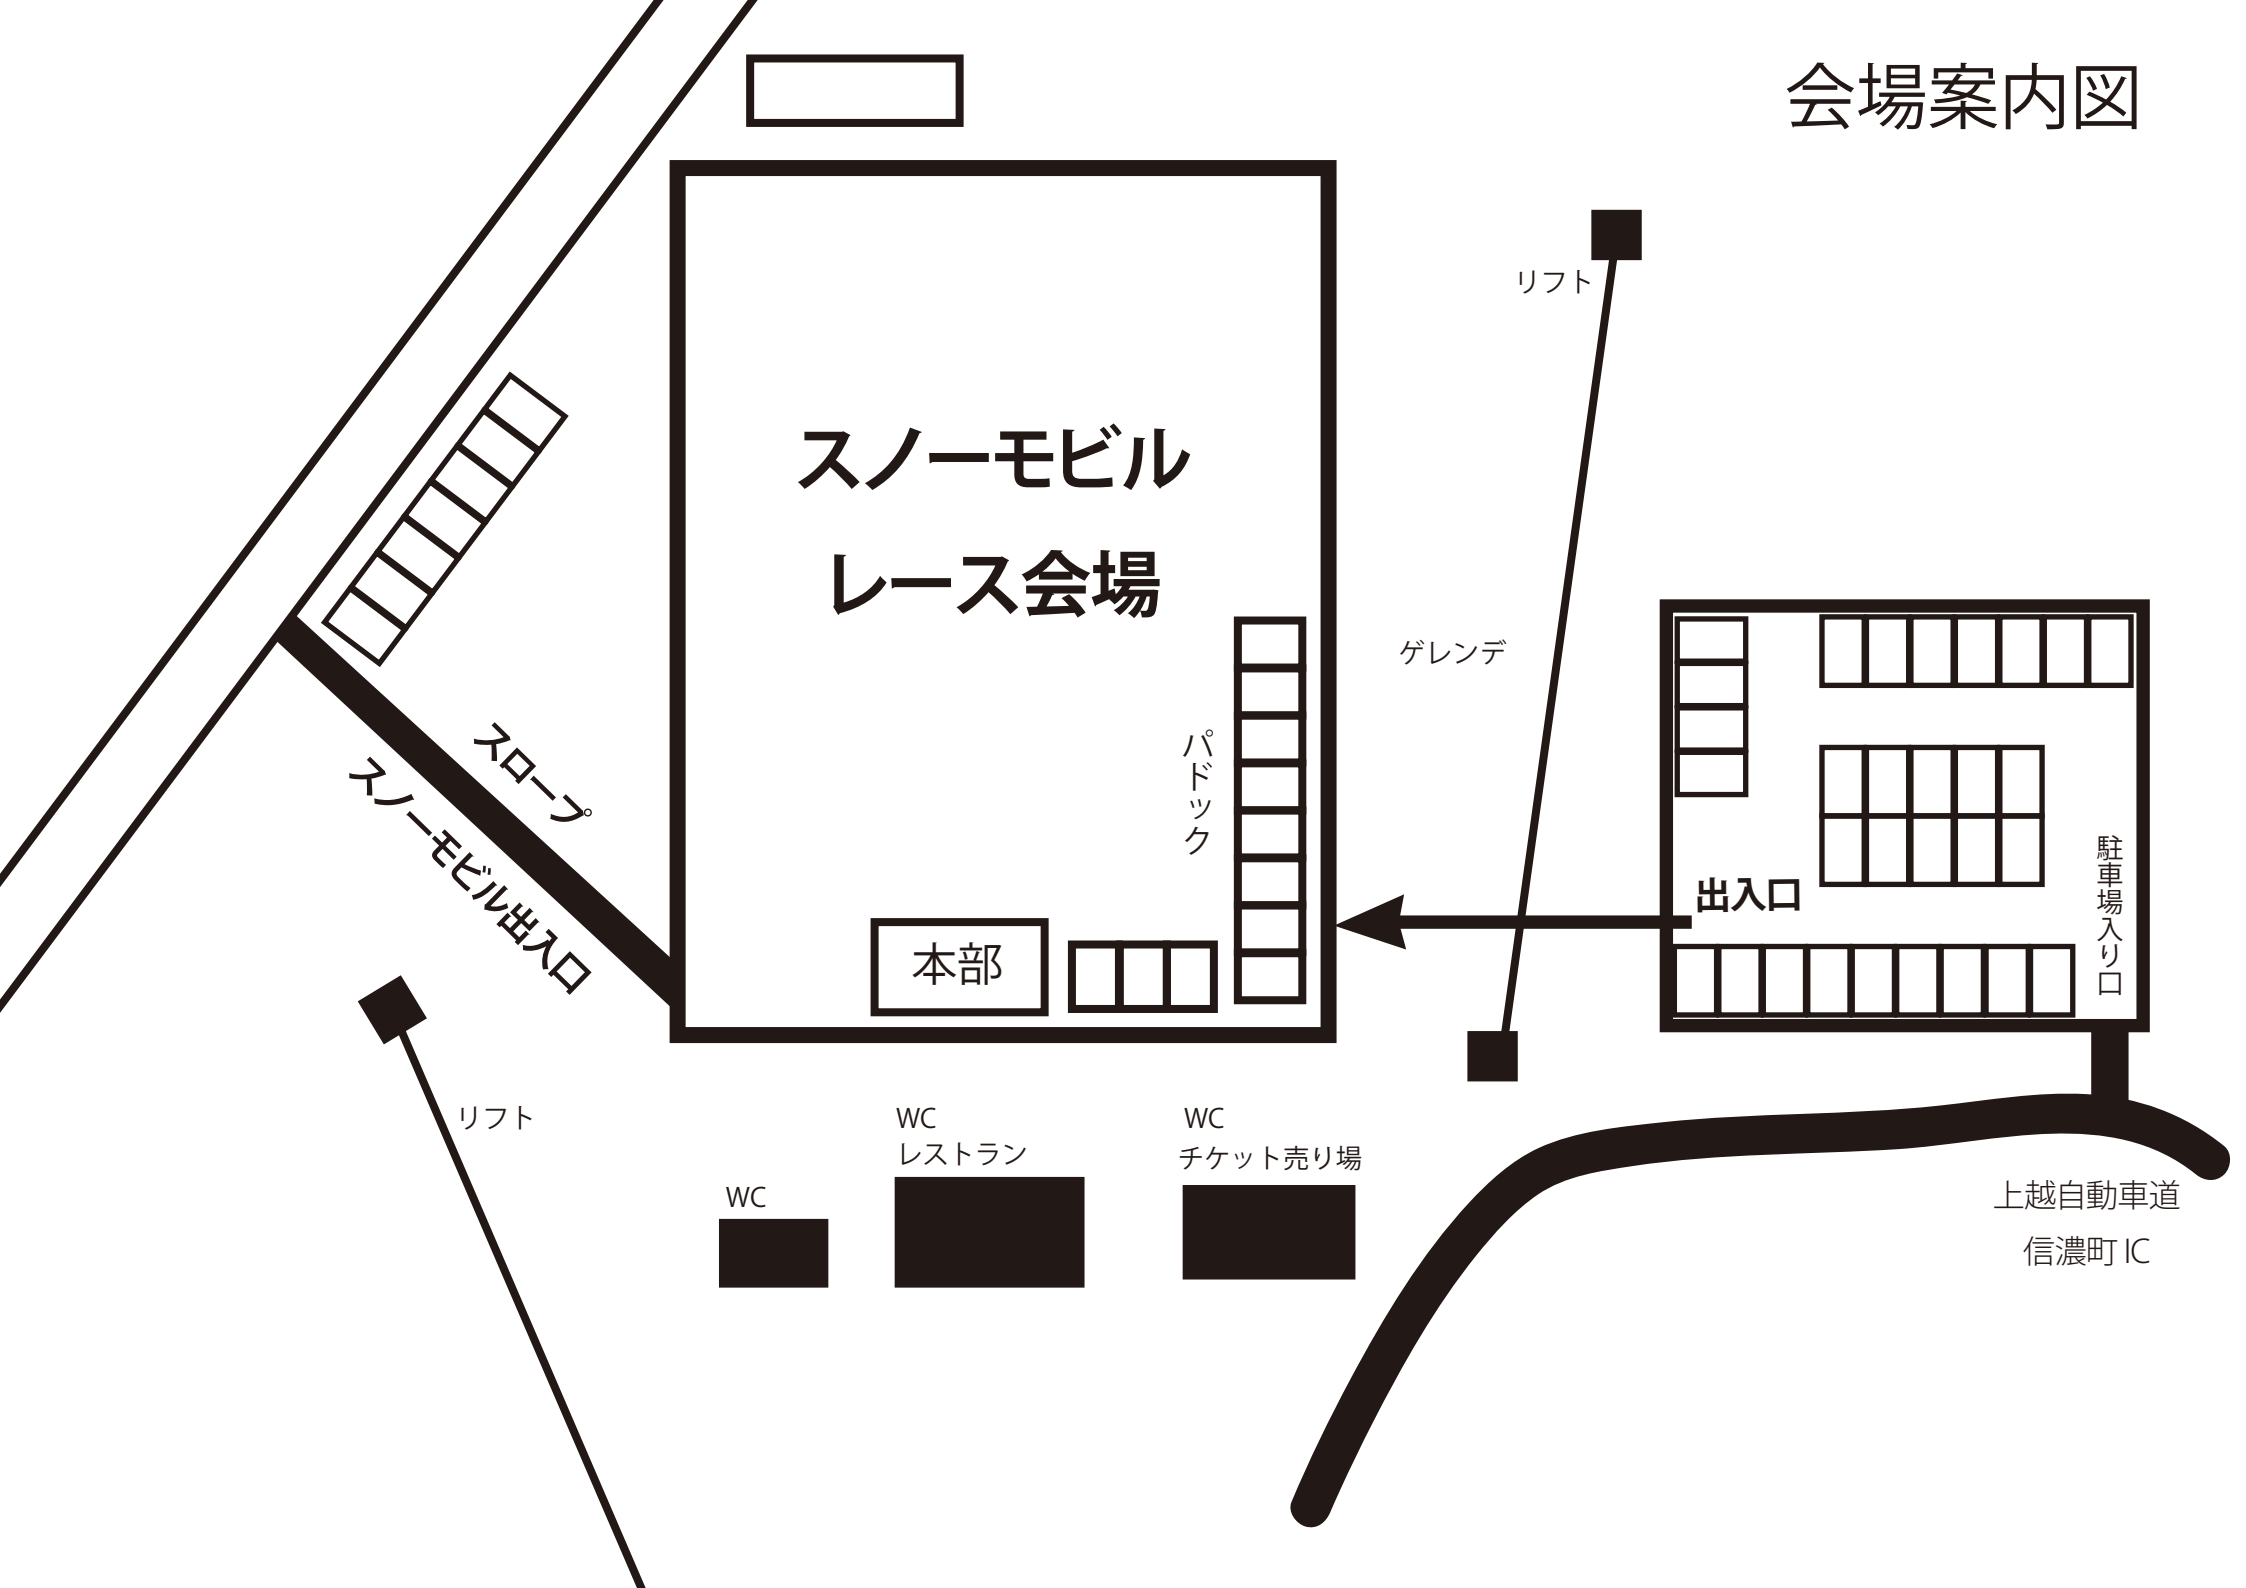

# 会場案内図

スノーモビル  
レース会場

リフト

ゲレンデ

パドック

本部

出入口

駐車場入り口

スロープ  
スノーモビル出入口

リフト

WC

WC  
レストラン

WC  
チケット売り場

上越自動車道  
信濃町IC